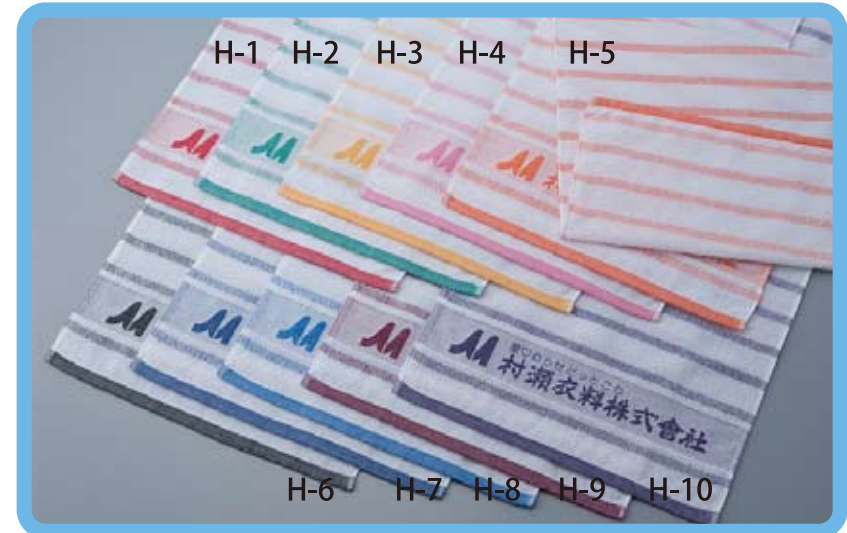

レッド

イエローオレンジ

オレンジ

フォレストグリーン

マルーン

ネイビー

ブラック

アイボリー

ブラウン

新色登場！

ヘムカラー

ホリゾンタルトリオ

ホリゾンタルライン

ホリゾンタルコンビ

MFシリーズ ホワイトプラス(どの生地柄とも組合せ可能)

ヘムカラー

- ①レッド ②グリーン③ イエロー④ ピンク⑤ イエロー③
⑥ブラック ⑦ブルー⑧ ブルー④⑨ マルーン ⑩パープル

水平トリオ

- H-11レッド H-12グリーン H-13イエローH-14ピンク H-15オレンジ
H-16ブラックH-17ネイビー H-18ブルー H-19マルーンH-20パープル

水平ライン

- H-1レッド H-2グリーン H-3イエロー H-4ピンクH-5オレンジ
H-6ブラック H-7ネイビーH-8ブルー H-9マルーン H-10パープル