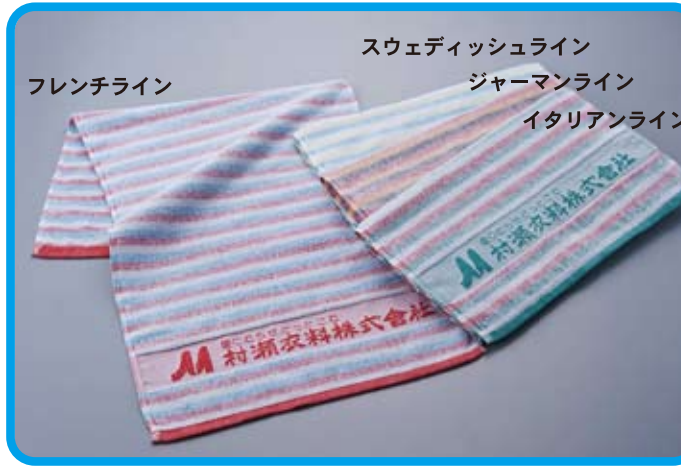

- ①レッド ②グリーン③ イエロー④ ピンク⑤ イエロー③
⑥ブラック ⑦ブルー⑧ ブルー④⑨ マルーン ⑩パープル

水平トリオ

- H-11レッド H-12グリーン H-13イエローH-14ピンク H-15オレンジ
H-16ブラックH-17ネイビー H-18ブルー H-19マルーンH-20パープル

水平ライン

- H-1レッド H-2グリーン H-3イエロー H-4ピンクH-5オレンジ
H-6ブラック H-7ネイビーH-8ブルー H-9マルーン H-10パープル

水平コンビ

- H-21オレンジ H-22ブルーH-23グリーン H-24ピンク

MFシリーズボーダーカラー(どの生地柄とも組合せ可能)

レイヤーカラー

フラッグカラー

NDカラー

YMカラー

フラッグライン

パステルカラー